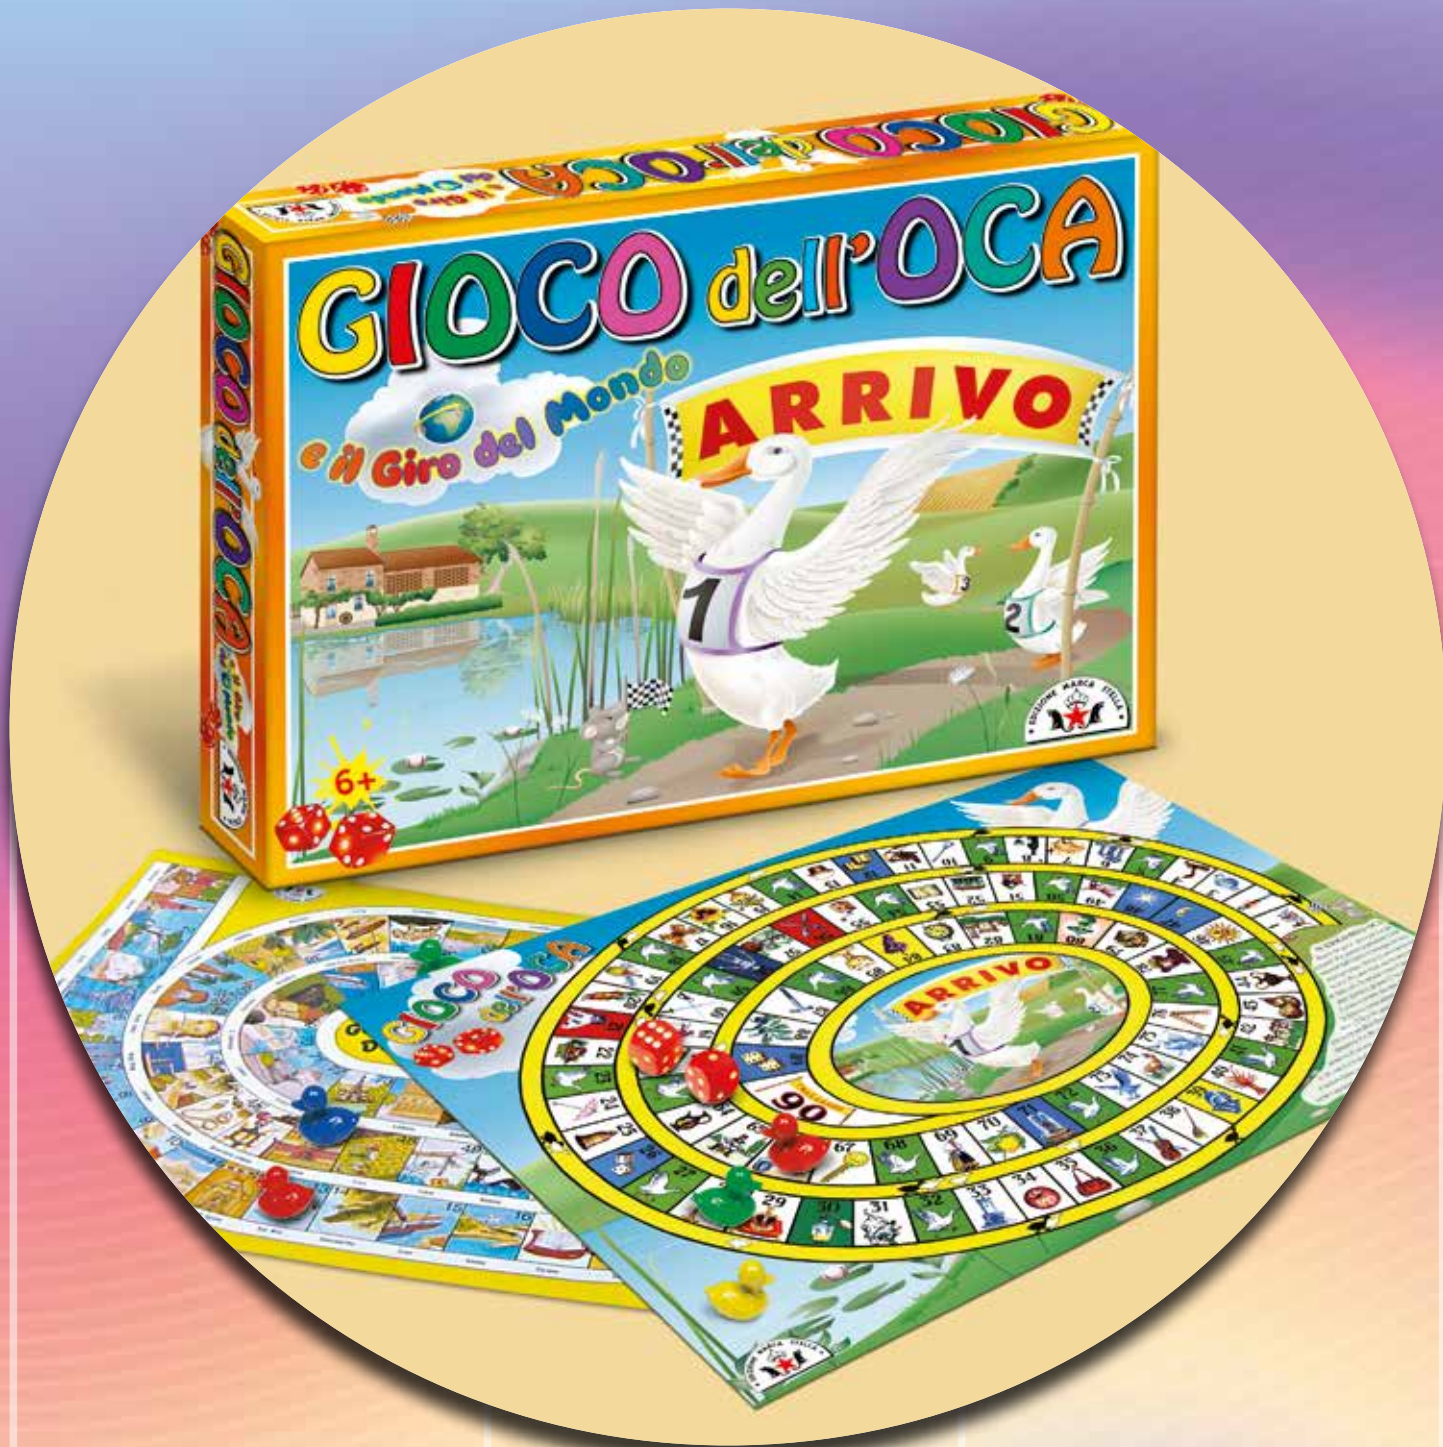

Cod. barre 8000888000705

ART. 39

**GIOCO OCA
IN BUSTA**

Dadi colorati

Segnaposti in plastica

Misura 18 x 32 cm

Cod. barre 8000888000392

ART. 75

**GIOCO OCA
GIRO DEL MONDO
IN SCATOLA**

Dadi colorati

Segnaposti in plastica 5 colori

Misura scatola 40 x 32 x 5,5 cm

Cod. barre 8000888000750

ART. 29

GIOCHI RIUNITI 12 GIOCHI

12 tavole giochi assortiti