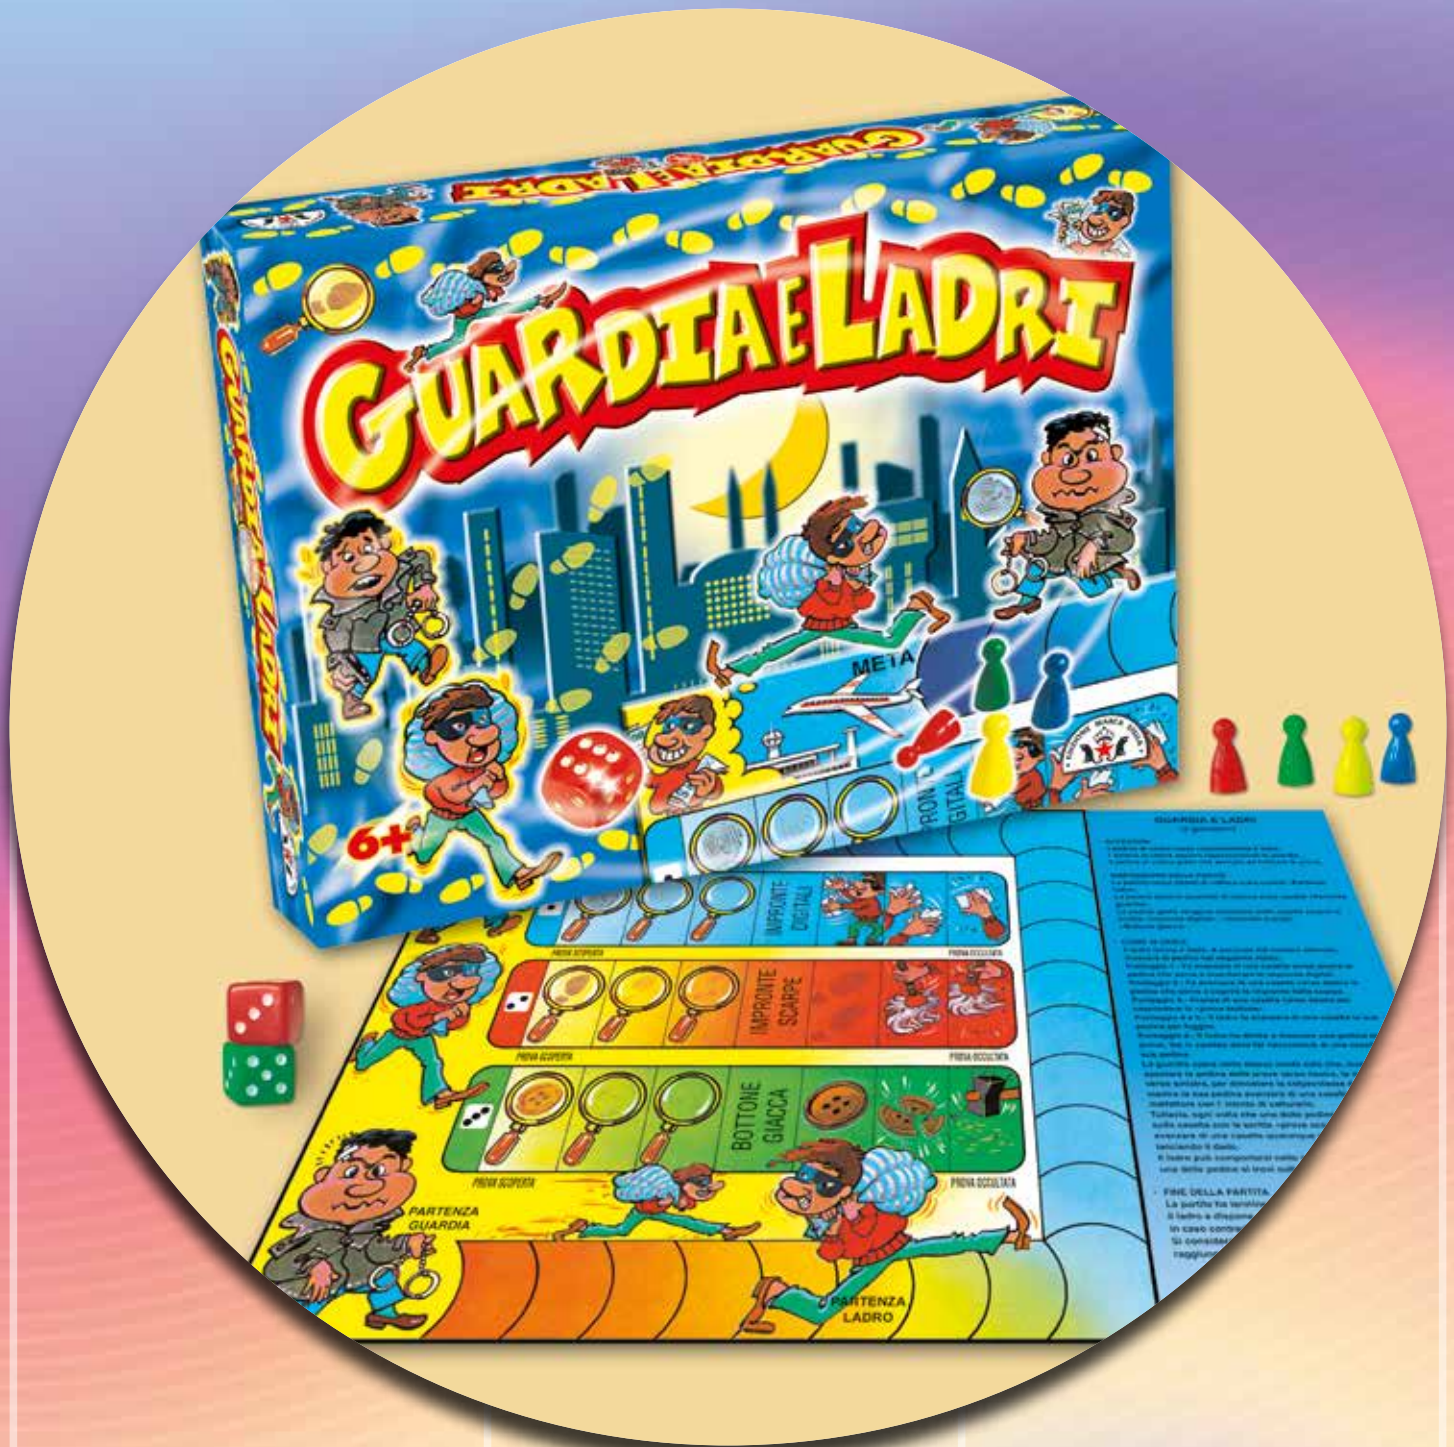

Cartellone plastificato

Dadi colorati

Segnaposti in plastica

Misura scatola 40 x 32 x 5,5 cm

Cod. barre 8000888000262

ART. 30

GNAM GNAM

Cartellone plastificato

Dadi colorati

Segnaposti in plastica

Misura scatola 40 x 32 x 5,5 cm

Cod. barre 8000888000309

ART. 56

GUARDIA E LADRI

Cartellone plastificato

Dadi colorati